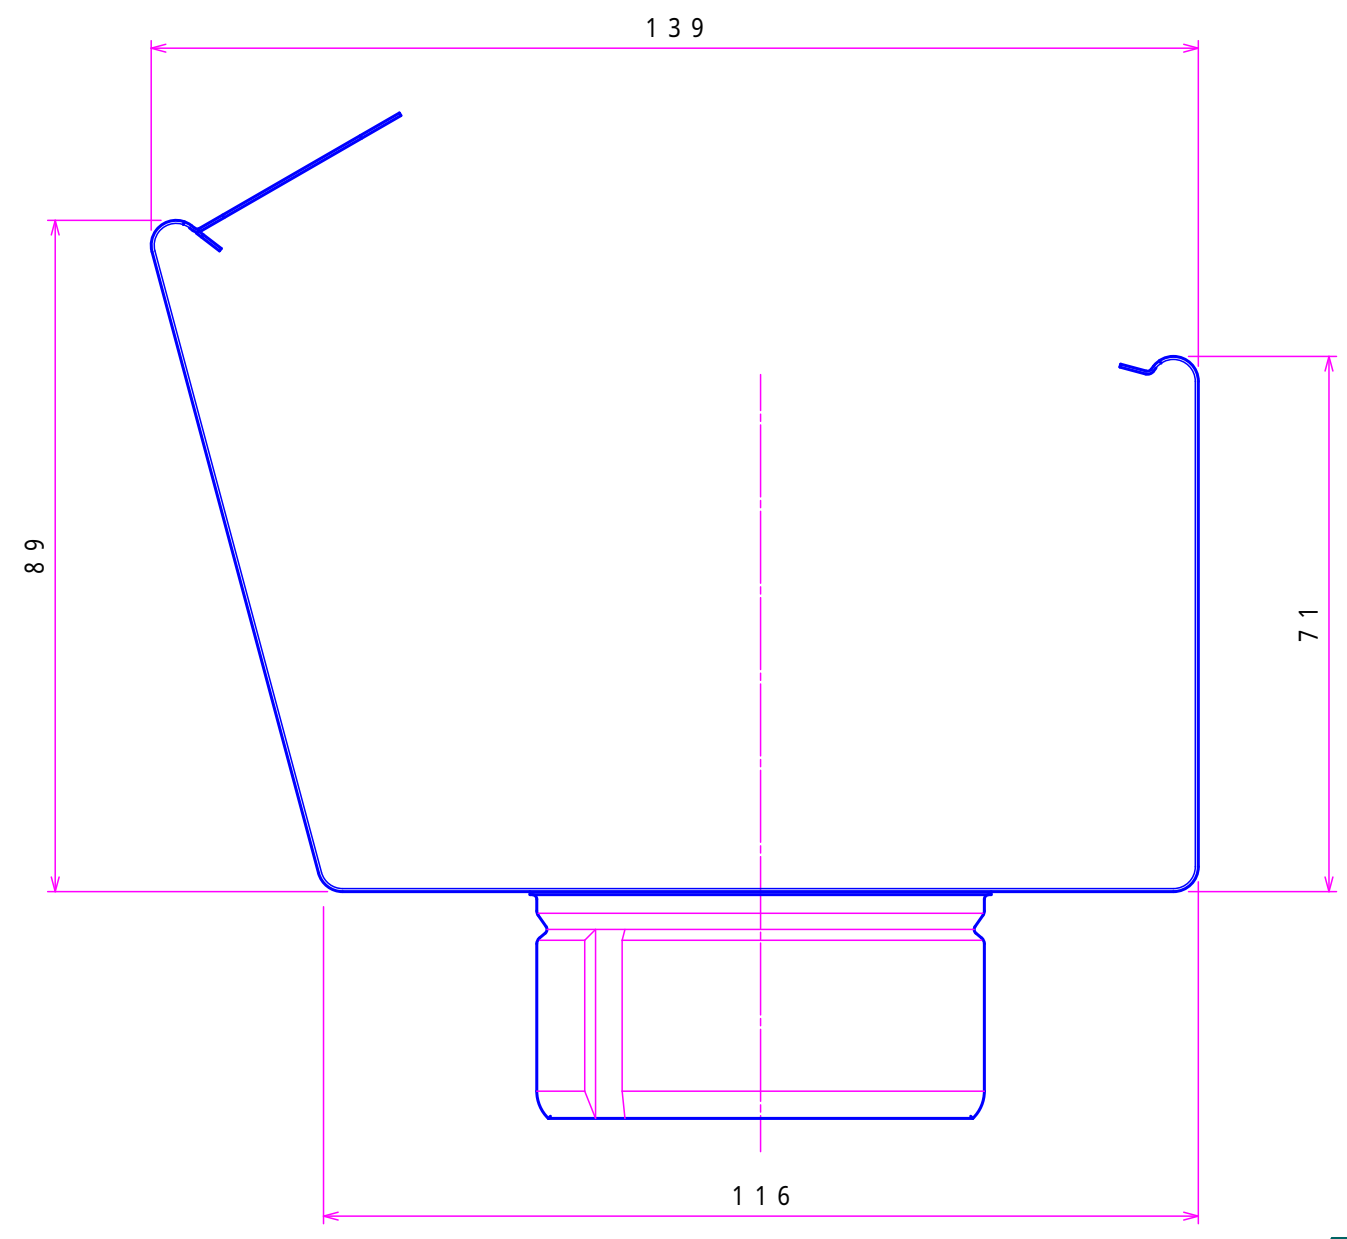

内押え  
(付属部品2ヶ)

(t=0.35)