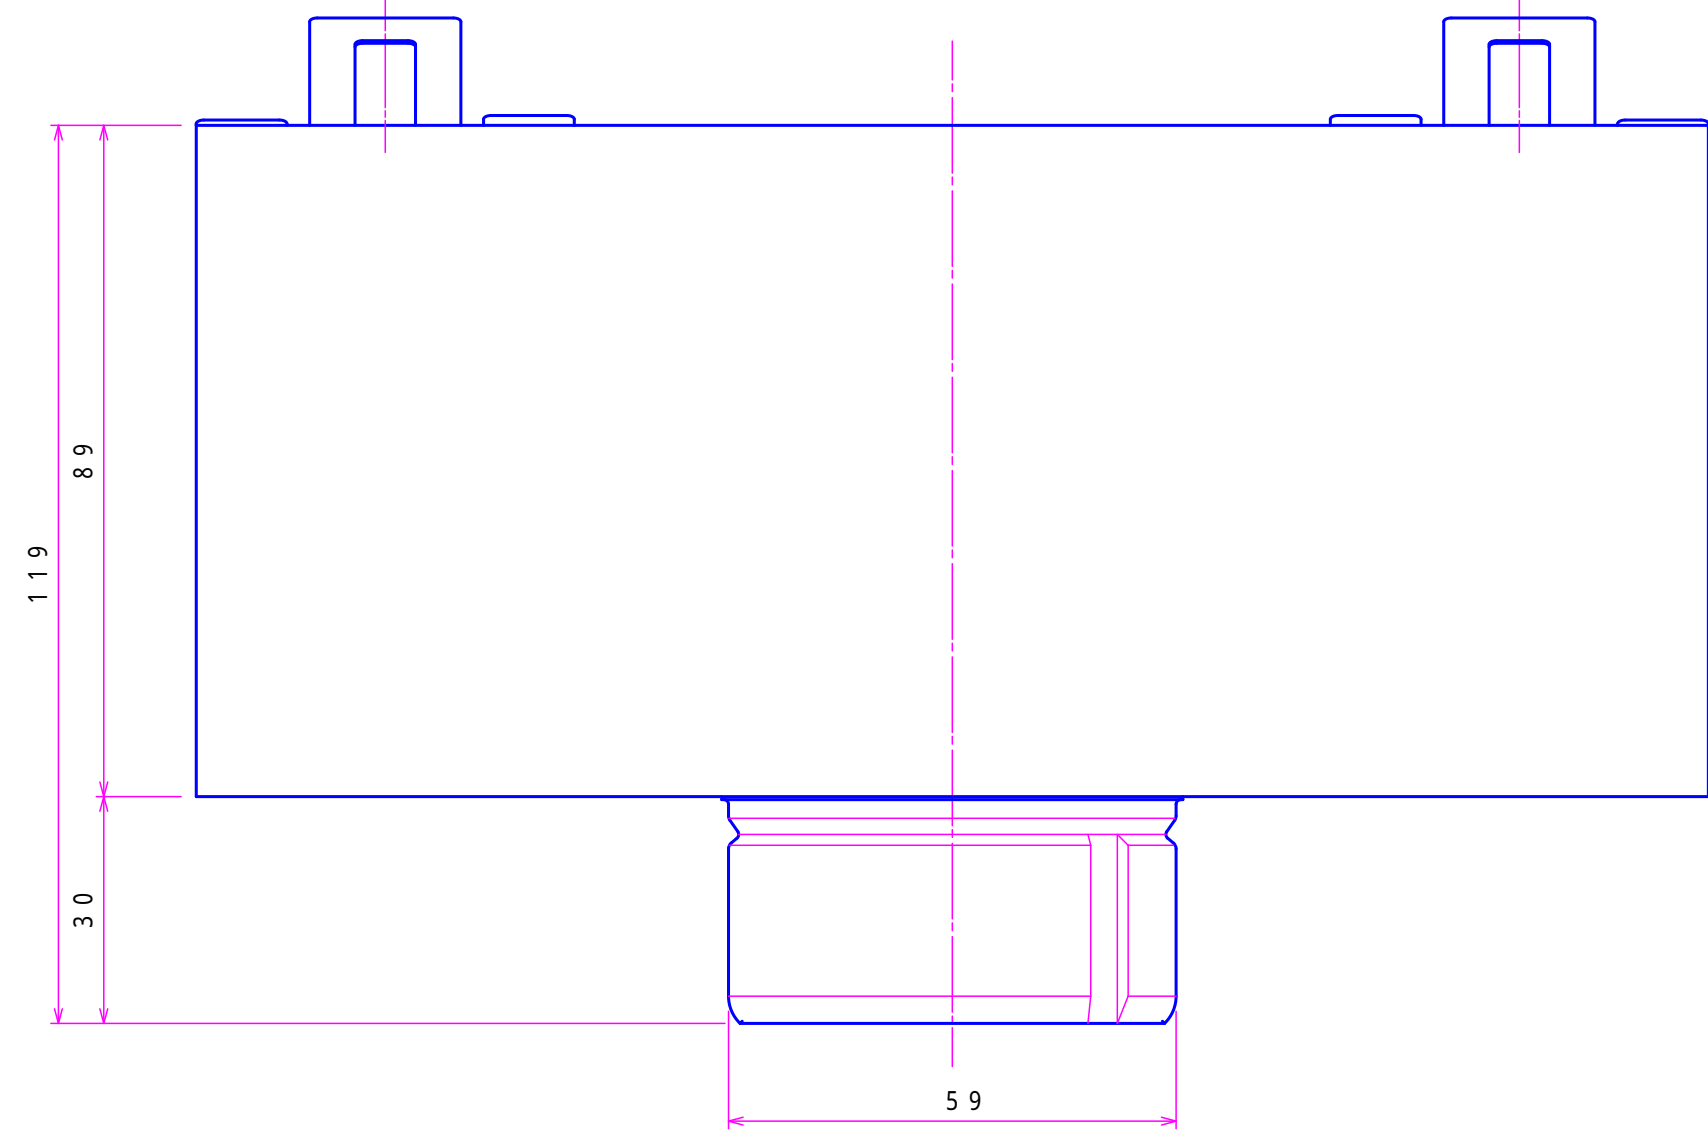

内押え  
(付属部品2ヶ)

(t=0.35)