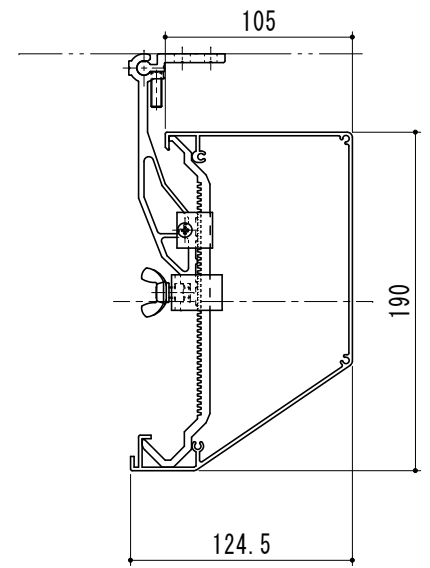

名称
曲がりAタイプ

縮尺
1/3

品番
外曲がり MOA-NT12