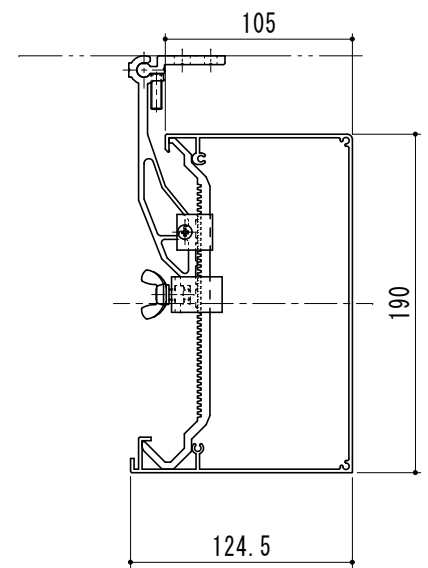

名称
曲がりBタイプ

縮尺
1/3

品番
外曲がり MOB-NT12